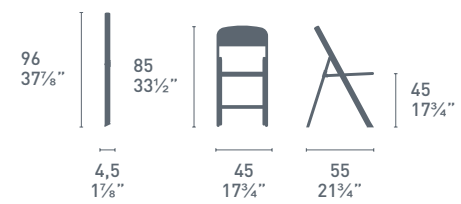

CB/205

P83

>ALU<

Net

460