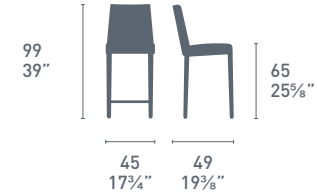

CB/1188

CB/1190

CB/1189

P128

G8J

G8L

Ekos

Suite