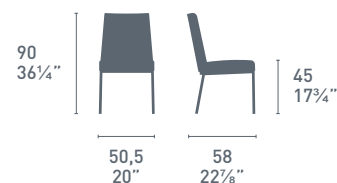

CB/1095 CB/1095-LH