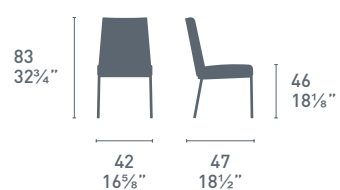

CB/1419

CB/1513

CB/1690

CB/1689

CB/1419 CB/1513

CB/1690 CB/1689

Go!