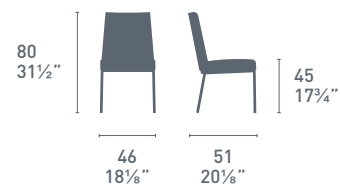

CB/1521

CB/1524

CB/1521

CB/1524

Forum