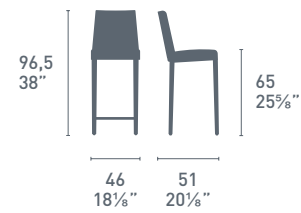

CB/1521

CB/1524

CB/1521

CB/1524

Forum