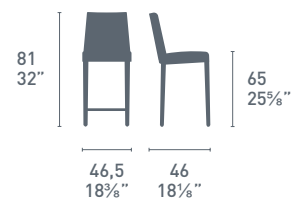

## Rosie Soft

Rosie Soft CB/1910  
P201 / S0K  
Rosie Soft CB/1910-V  
P128 / S0B  
Poltrona / Armchair

CB/1472

CB/1488

P12 P19W P27 P128

P132 P201 P16 P94

S01 S03 S05

S06 S08