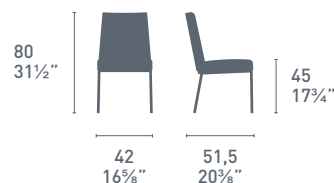

# Jam W

Jam W

Jam W CB/1487  
P27 / P799-P12P  
Sgabello / Stool

Jam W CB/1486  
P12 / P799-P13P  
Sedia / Chair  
Atelier CB/398-RD  
P12 / P12  
Tavolo / Table

Jam W

CB/1528

CB/1529

CB/1540