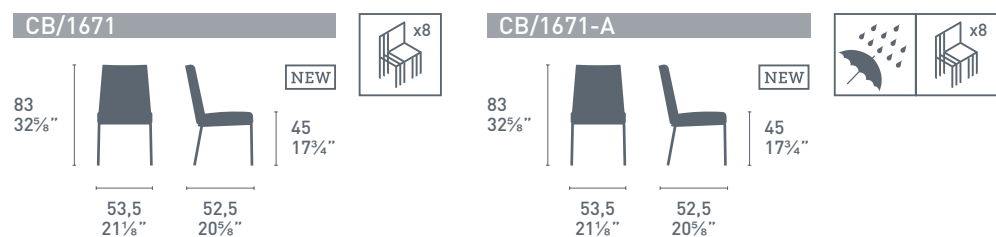

NOTE
Per le combinazioni disponibili consultare il listino prezzi.
Please check all available combinations in the price list.

Academy CB/1663-SK
P139 / S99
Academy CB/1663-V
P15 / S0A
Academy CB/1664
P176 / P900
Sedia / Chair