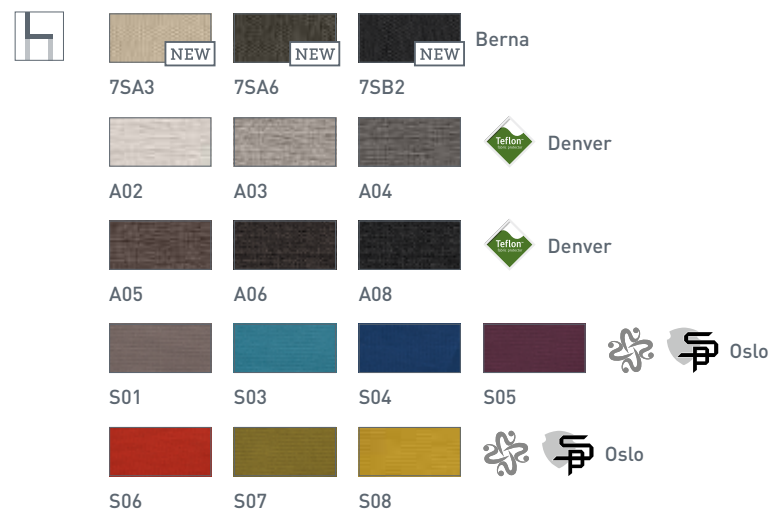

CB/1465

Latina Low