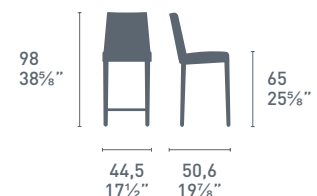

CB/1525

CB/1688