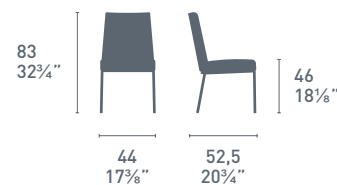

CB/1312

P16

P94

P900

>PP<

P942

P946

P947

>PP<

Helios