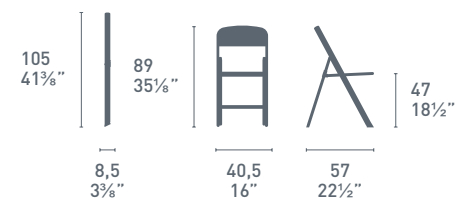

CB/1196

P87

P128

P290

CB/5073 FLAT

FLAT
gancio da fissare a muro
con tasselli per appendere
n. 2 sedie Ambra
to be fitted with dowels
to the wall to hold
n. 2 Ambra chairs

Ambra

Ambra CB/1196
P87 / P128
Sedia / Chair