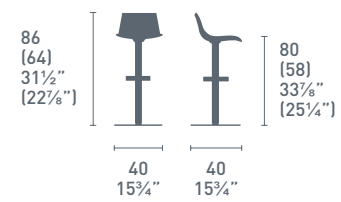

# Lotus

CB/1340

P77

Cuoio rig.  
Reg. leather

315

463

Cuoio rig.  
Reg. leather

474