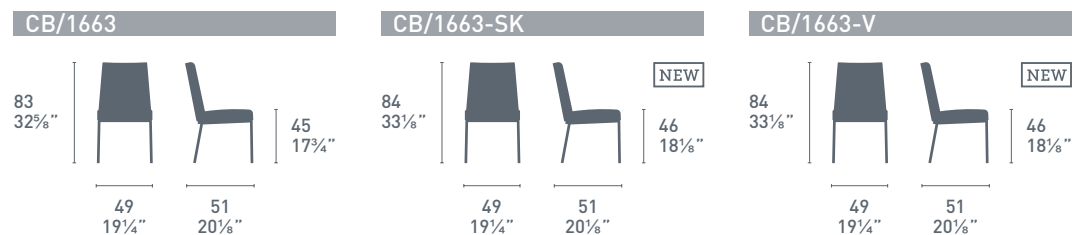

NOTE
Per le combinazioni disponibili consultare il listino prezzi.
Please check all available combinations in the price list.

Academy CB/1663-SK
P139 / S99
Academy CB/1663-V
P15 / S0A
Academy CB/1664
P176 / P900
Sedia / Chair