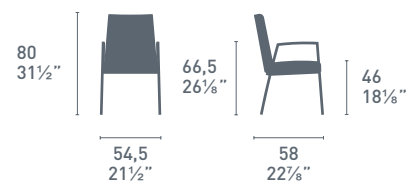

CB/1649

P128

G8J

G8L

Ekos