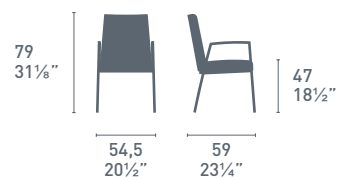

# Rosie

Rosie CB/1538  
 P132 / G8K  
 Poltrona / Armchair  
 Cocktail CB/4760  
 P15 / P94  
 Tavolo / Table

CB/1910 CB/1910-V

CB/1901 CB/1901-V

CB/1910 CB/1910-V

CB/1901 CB/1901-V