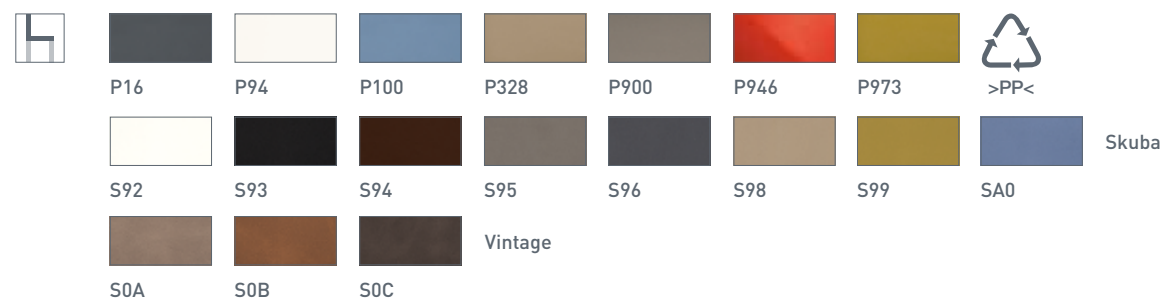

NOTE
Per le combinazioni disponibili consultare il listino prezzi.
Please check all available combinations in the price list.

Academy CB/1663-SK
P139 / S99
Academy CB/1663-V
P15 / S0A
Academy CB/1664
P176 / P900
Sedia / Chair