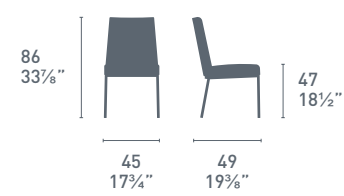

CB/1188

CB/1190

CB/1189

P128

G8J

G8L

Ekos

Suite