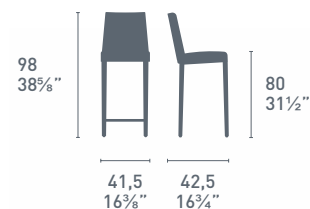

CB/1428

	P77	P94	P95
CB/1298	●	●	●
CB/1298-I	●	●	●
CB/1405	●	●	●
CB/1427	●	●	●
CB/1428	●	●	●

Led