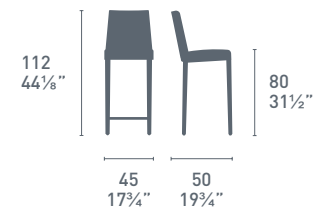

CB/1188

CB/1190

CB/1189

P128

G8J

G8L

Ekos

Suite