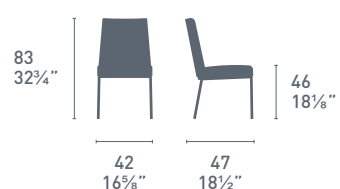

CB/1419

CB/1513

CB/1690

CB/1689

CB/1419 CB/1513

CB/1690 CB/1689

Go!