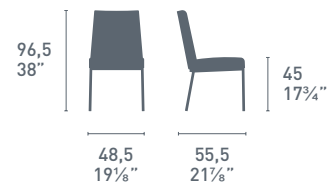

CB/1260 CB/1260-SK

P201	B45	P128	B45	Brighton
P201	1SA3	P201	1SA6	Berna
P128	1SA3	P128	1SA6	Berna
P128	S92	P128	S95	Skuba
P201	S92	P201	S93	Skuba
		P201	S95	Skuba