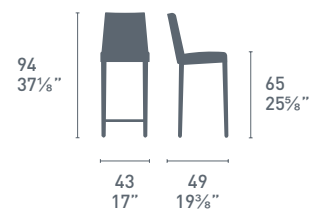

CB/1419

CB/1513

CB/1690

CB/1689

CB/1419 CB/1513

CB/1690 CB/1689

Go!