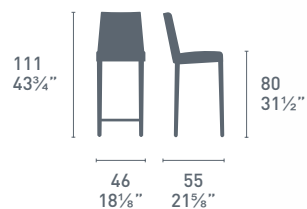

# Jam W

Jam W

Jam W CB/1487  
P27 / P799-P12P  
Sgabello / Stool

Jam W CB/1486  
P12 / P799-P13P  
Sedia / Chair  
Atelier CB/398-RD  
P12 / P12  
Tavolo / Table

Jam W

CB/1528

CB/1529

CB/1540