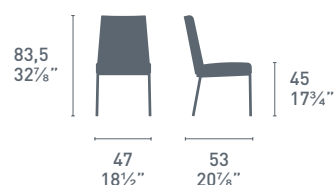

CB/1465

Latina Low