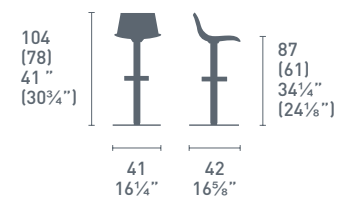

CB/1040

P77

P260

P265

>PU<

Fly