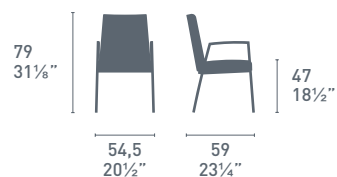

# Rosie

Rosie CB/1538  
 P132 / G8K  
 Poltrona / Armchair  
 Cocktail CB/4760  
 P15 / P94  
 Tavolo / Table

CB/1910 CB/1910-V

CB/1901 CB/1901-V

CB/1910 CB/1910-V

CB/1901 CB/1901-V