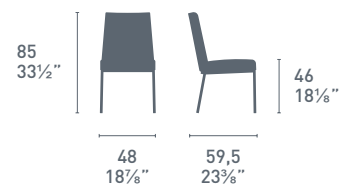

CB/1806-SK