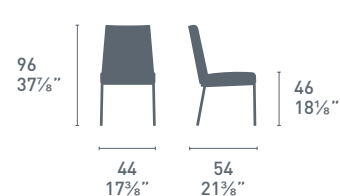

CB/1525

CB/1688