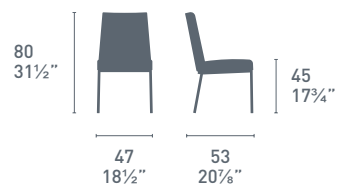

CB/1298

	P77	P94	P95
CB/1298	●	●	●
CB/1298-I	●	●	●
CB/1405	●	●	●
CB/1427	●	●	●
CB/1428	●	●	●

Led