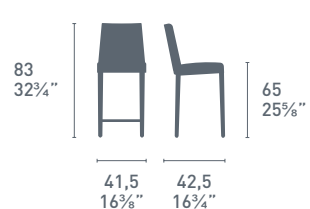

CB/1427

	P77	P94	P95
CB/1298	●	●	●
CB/1298-I	●	●	●
CB/1405	●	●	●
CB/1427	●	●	●
CB/1428	●	●	●

Led