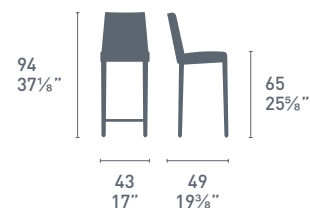

CB/1419

CB/1513

CB/1690

CB/1689

CB/1419 CB/1513

CB/1690 CB/1689

Go!