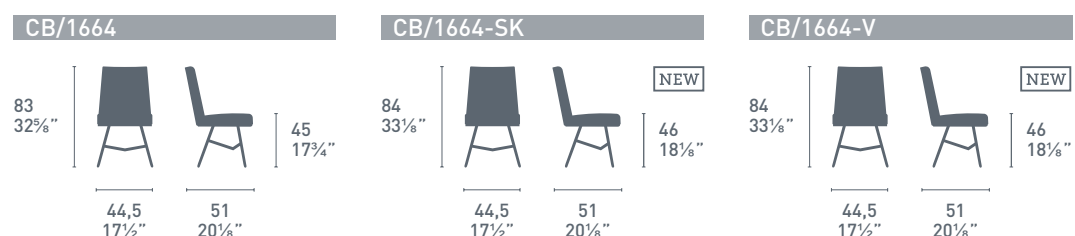

NOTE
Per le combinazioni disponibili consultare il listino prezzi.
Please check all available combinations in the price list.

Academy CB/1663-SK
P139 / S99
Academy CB/1663-V
P15 / S0A
Academy CB/1664
P176 / P900
Sedia / Chair