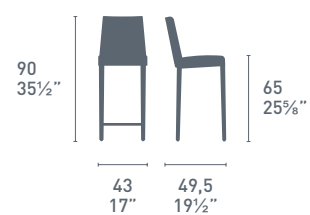

# Bistrot

Bistrot CB/1516  
P128 / G8K  
Sedia / Chair  
Oregon CB/4725  
P128 / GK  
Tavolo / Table

CB/1257

CB/1393

				Cuoio rig./ Reg. leather
P15	315	P16	R16	
				Cuoio rig./ Reg. leather
P94	474	P159	463	
				Cuoio rig./ Reg. leather
P176	D03	P328	R03	