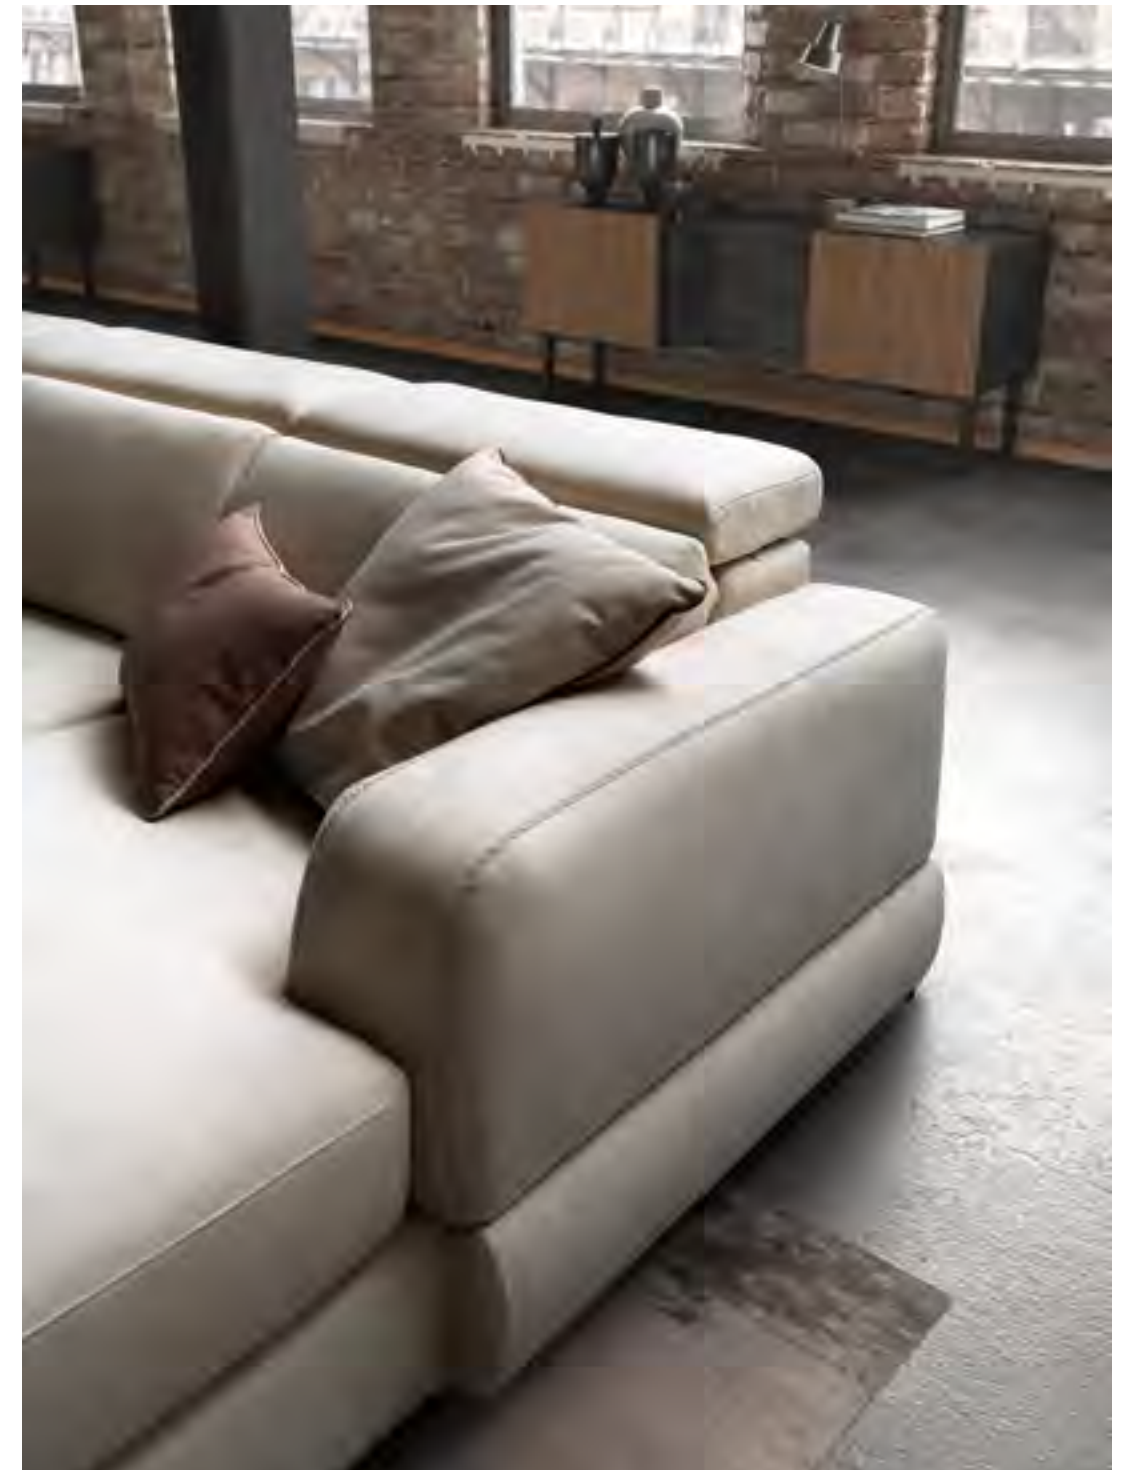

> **Graffiti**

Laterale 3p con sedute estraibili sx + chaise longue dx
L 273 x P 166 x H 78-99
Tessuto Crystal 534 - Cucitura filo col. 5400
Piedini in legno tinta wengé

3-er lateral element with sliding seats L + chaise longue R
W 273 x D 166 x H 78-99
Fabric Crystal 534 - Sewing col. 5400
Feet in wengé coloured wood