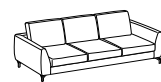

> **Mike**

Divano 3p
L 241 x P 79 x H 88
Tessuto Bonnie 120
Piedini in metallo cromato

3-er sofa
W 241 x D 79 x H 88
Fabric Bonnie 120
Chromed metal feet