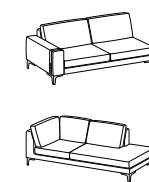

> **Spencer**

Laterale 3p sx + laterale angolare dx
L 284 x P 220 x H 84
Tessuto Alex 9144 - Bordo similpelle Sirio 104
Contrasto del bracciolo tessuto Set 501
Bottoni similpelle Sirio 104
Piedini in metallo cromo nero

3-er lateral element L + lateral angular element R
W 284 x D 220 x H 84
Fabric Alex 9144 - Piping artificial leather Sirio 104
Contrast of armrest fabric Set 501
Buttons artificial leather Sirio 104
Black chrome metal feet