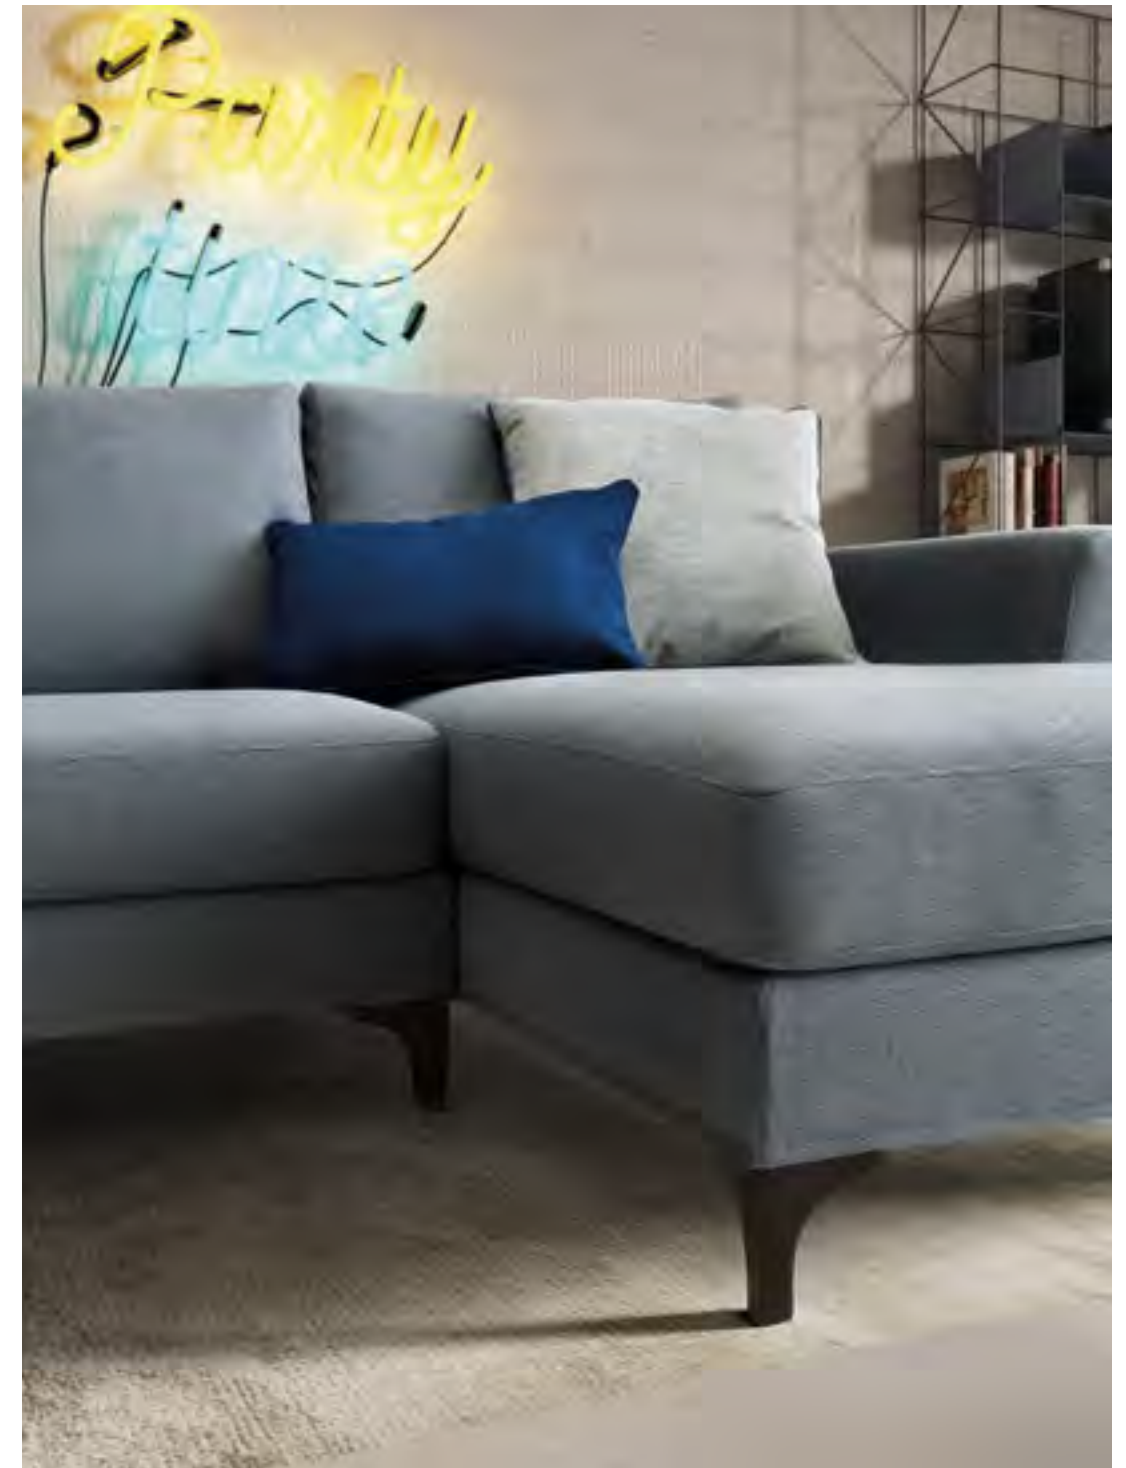

> **Maxwell**

Divano 3p maxi  
L 262 x P 103 x H 85  
Texil Castor 004  
Piedini in abs di colore nero

3-er maxi sofa  
W 262 x D 103 x H 85  
Texil Castor 004  
Black abs feet

> Avatar

> **Avatar**

Laterale 3p maxi sx con piano + vassoio rivestito + chaise longue dx  
 L 313 x P 164 x H 87  
 Tessuto Coach 14  
 Vassoio rivestito similpelle Sirio 000  
 Piedini in legno tinta wengé