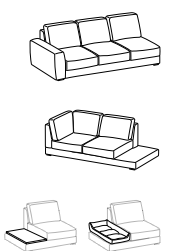

# /1 Design *style*

---

razionale *rational*  
pragmatico *pragmatic*  
essenziale *essential*

> **Magyster**

> **Magyster**

Laterale 3p maxi sx + laterale ang. con piano rifinito dx  
 con vassoio rivestito o cuccia maxi  
 L 324 x P 246 x H 85  
 Tessuto Becky 34 - Cucitura filo col. 01  
 Vassoio rivestito similpelle Sirio 000  
 Cuccia maxi tessuto Becky 34  
 Piedini in abs di colore nero