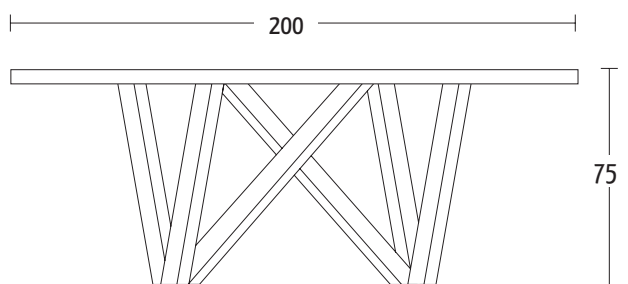

ICEBERG

Design Altacom

ALTACOM

Misure (cm)

Finiture | Finitions | Finishes

Rovere impiallacciato | Placage chêne | Oak Veneer

W01 Rovere naturale
W02 Rovere grigio
W03 Rovere tabacco
W04 Rovere nodato
W06 Rovere juta
W07 Rovere fumé