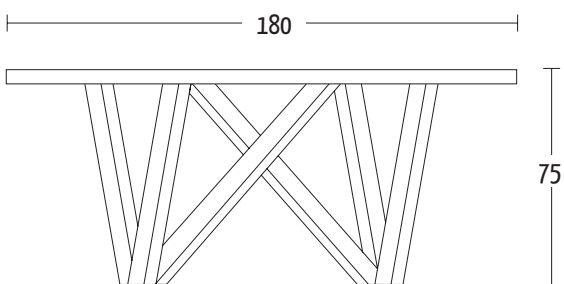

ICEBERG

Design Altacom

ALTACOM

Misure (cm)

Finiture | Finitions | Finishes

Rovere impiallacciato | Placage chêne | Oak Veneer

W01 Rovere naturale
W02 Rovere grigio
W03 Rovere tabacco
W04 Rovere nodato
W06 Rovere juta
W07 Rovere fumé