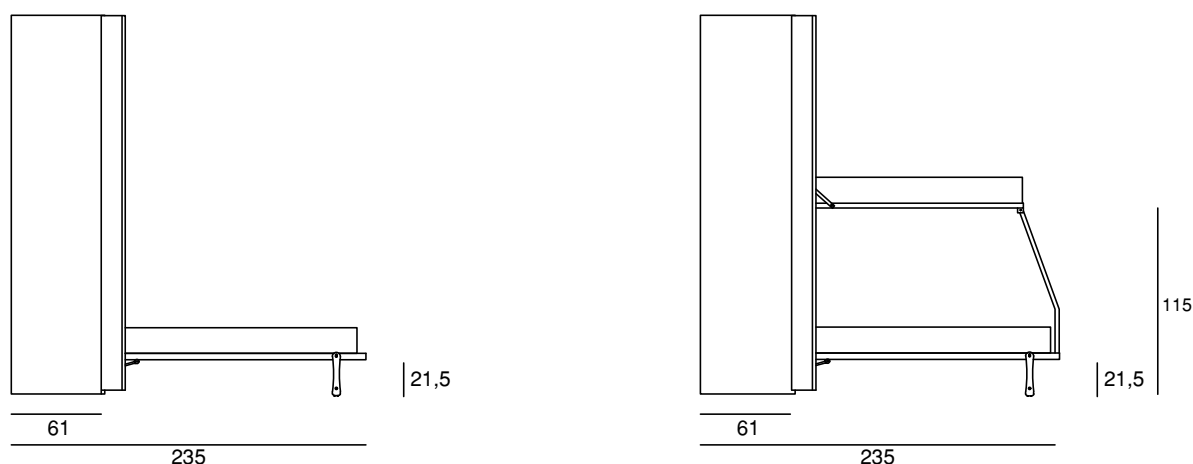

Sistema letto verticale abbattibile completo di rete a doghe fissata alla base dell'armadio con ante battenti. Apertura ante a 165°, con chiusura soft e montaggio rapido. A scelta maniglie modelli L1 - L2 - L3 - L4 - L5 - L6 (di serie).

## modularità in profondità

## modularità in larghezza e altezza

L. 214,5 cm

## caratteristiche

Struttura: in nobilitato materico, legno o colours, Sp. 2,2 cm. con piedini regolabili in altezza. Ante dotate di cerniere in acciaio, con chiusura soft e montaggio rapido, apertura 165°.