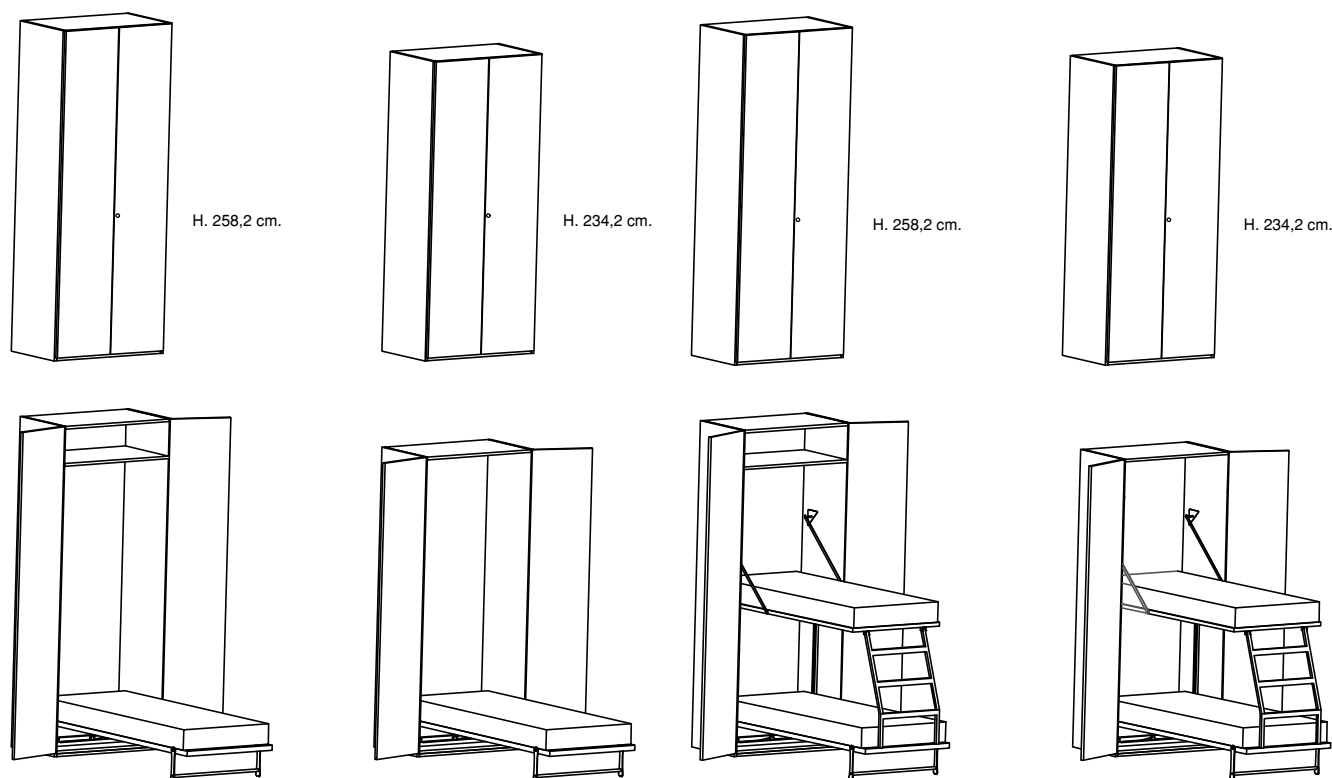

Sistema letto verticale abbattibile completo di rete a doghe fissata alla base dell'armadio con ante battenti. Apertura ante a 165°, con chiusura soft e montaggio rapido. A scelta maniglie modelli L1 - L2 - L3 - L4 - L5 - L6 (di serie).

## modularità in profondità

## modularità in larghezza e altezza

L. 214,5 cm

## caratteristiche

Struttura: in nobilitato materico, legno o colours, Sp. 2,2 cm. con piedini regolabili in altezza. Ante dotate di cerniere in acciaio, con chiusura soft e montaggio rapido, apertura 165°.